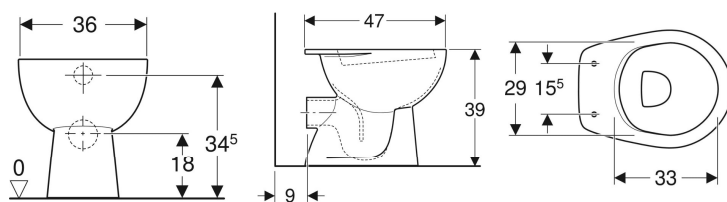

Vaso a pavimento a cacciata Geberit Colibrì, scarico orizzontale

Figura di esempio

Proprietà

- A pavimento
- Staccato dalla parete
- Vaso a cacciata

- Con brida di risciacquo
- Scarico orizzontale

Dati tecnici

Materiale | Vetrochina

Da ordinare separatamente

- Sedile del vaso
- Materiale di fissaggio

No. art.	Colore / superficie	B	H	T	
500.875.00.1	Bianco / Lucido	36 cm	39 cm	47 cm	Nuovo

Accessori

- Kit canotto Geberit con rosone
- Raccordo diritto Geberit con morsetto
- Canotto Geberit con morsetto

- Risciacquo tasto grande a 6 litri